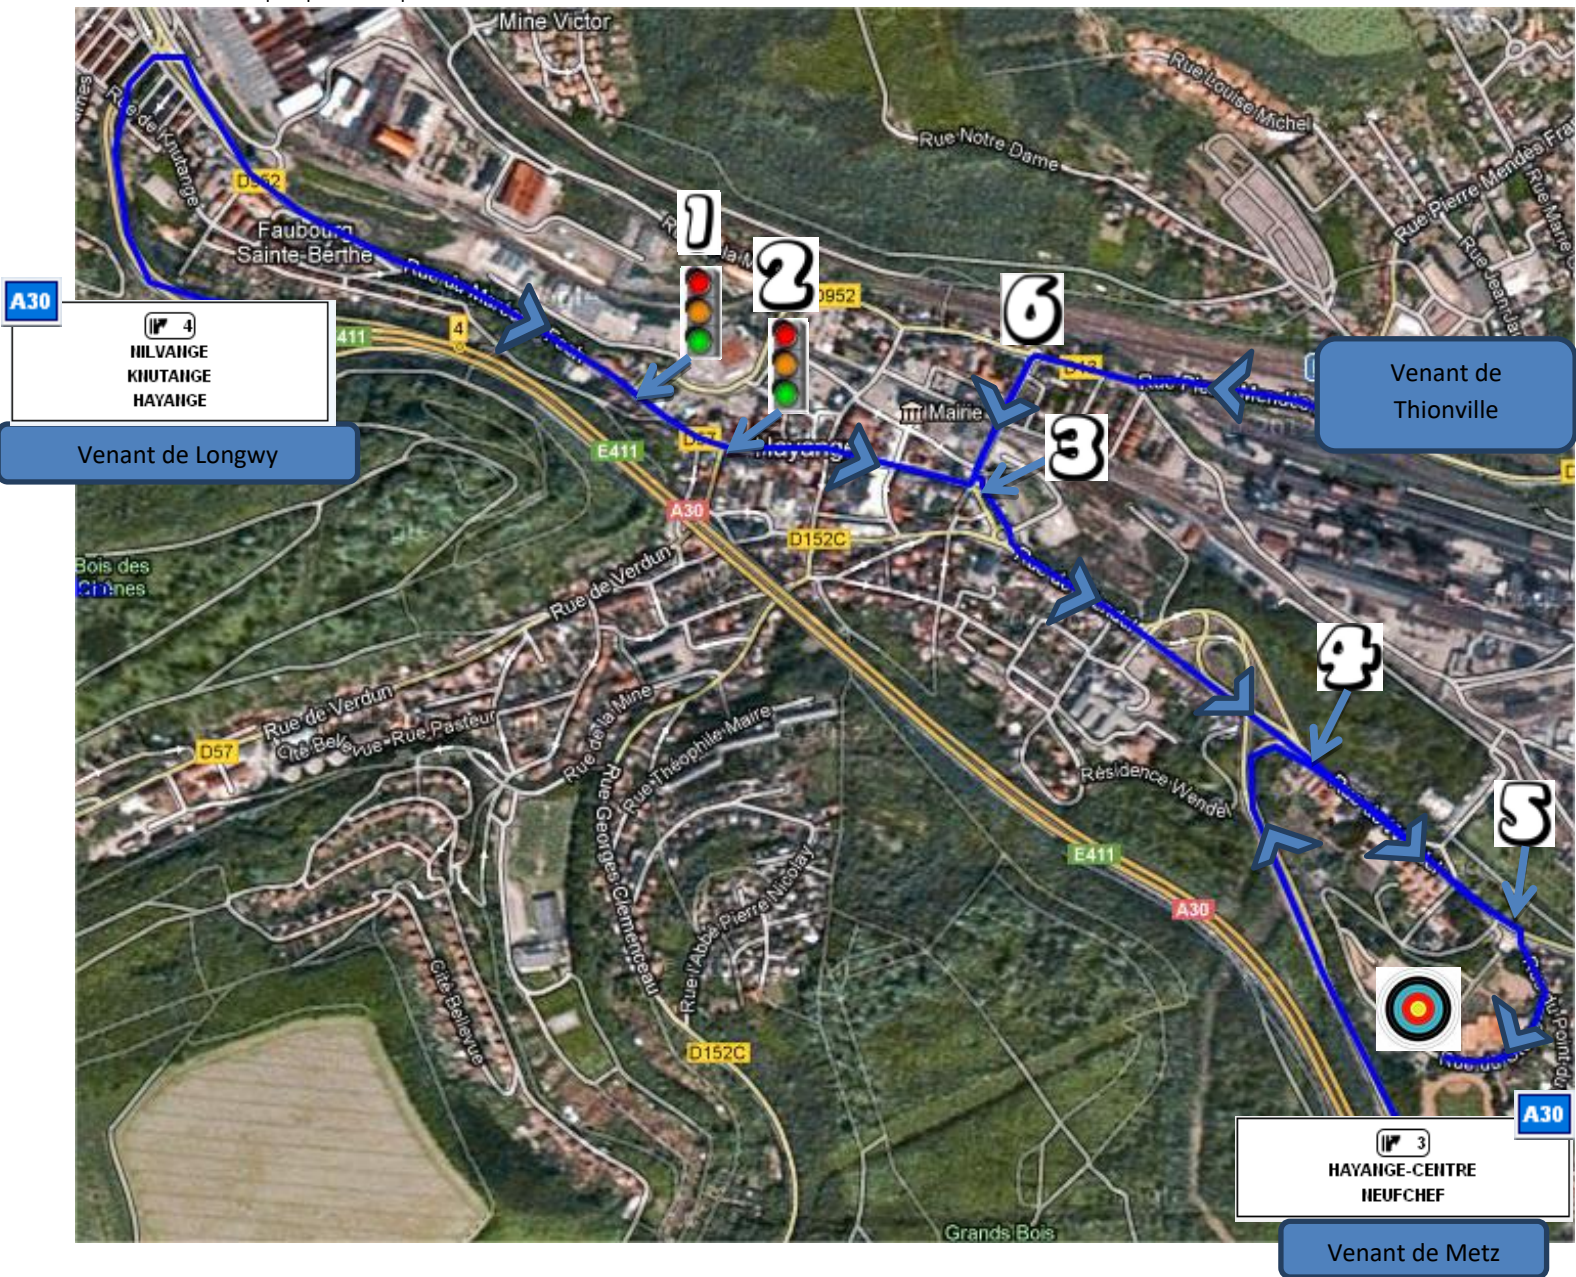

**Venant de Metz/Strasbourg/Nancy :**

Sur l'A30 en direction de Longwy, Sortie 3 – Hayange Centre/Neufchef, puis dans la bretelle de sortie, prendre la file de droite direction Sérémange  
Au point 4 au stop prendre à droite – 5 Après le panneau « Sérémange-Erzange » prendre à droite direction Tennis club puis prendre la première à droite.

**Venant de Longwy :**

Sur l'A30 en direction de Metz : Sortie 4 Nilvange/Knutange/Hayange  
Suivre Hayange centre puis suivre le plan (étapes principales :1 tout droit 2 Tout droit 3 (rond-point) Tout droit–5 Après le panneau « Sérémange-Erzange » prendre à droite direction Tennis club puis prendre la première à droite.

**Venant de Thionville :**

Au point 6 prendre à gauche puis au point 3 prendre à Gauche puis au point 5 Après le panneau « Sérémange- Erzange » prendre à droite direction Tennis club puis prendre la première à droite.

**Adresse :** Rue du stade - Hayange

**Coordonnées GPS :** 49.321389 - 6.076449