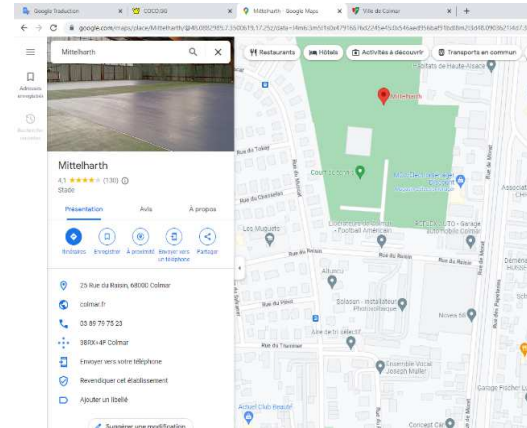

Les Compagnons du Hohlandsbourg

Samedi 27 MAI 2023

Tournoi Spécial Débutants Jeunes et Adultes

Stade de la Mittelharth, 25 rue du Raisin, 68000 Colmar

Le timing :

- Accueil et Ouverture du greffe 13h
- Échauffement en commun 13h30
- Entraînement sur cible à distance : 13h40
- Début des tirs : 14h00
- Etirements en commun après les tirs
- Résultats env. 20-30 min après la fin des tirs

Arbitres désignés par le CRTA Grand Est

A présenter au greffe : licence 2023 avec photo + carte suivi

Tarif des mises : 5€

Le tournoi débutant jeunes et adultes
- Seuls les débutants n'ayant encore jamais participé à une compétition officielle sélective sont admis sur ce tournoi (Attention : Maximum de 2 ans de présence dans ce type de tournoi pour débutants, idem ex Spécial jeunes)
- Ouvert de U11 à S3 (Poussins à Sénior 3)
- Les types d'armes sont regroupés : CL – CO – BB
- Filles – Garçons : pas de distinction de genre
- Format : 2 séries de 7 volées de 3 flèches.

Distances de tir et taille de blason

○ U13	Tir à 15 m	Blason de 80
○ U15	Tir à 20 m	Blason de 80
○ U18 à S3	Tir à 30 m	Blason de 80
○ U18 à S3 Poulies	Tir à 30 m	Blason de 80

- Un classement par équipe sera fait sur les 3 meilleurs scores (Voir également en PJ règlement CD67 et CD68 « RENCONTRES SPECIAL JEUNES DECOUVERTES ADULTES CIBLES ET PARCOURS »)

Buvette, tartes-flambées, sandwiches et pâtisseries sur place

Nous vous attendons nombreux et nombreuses !