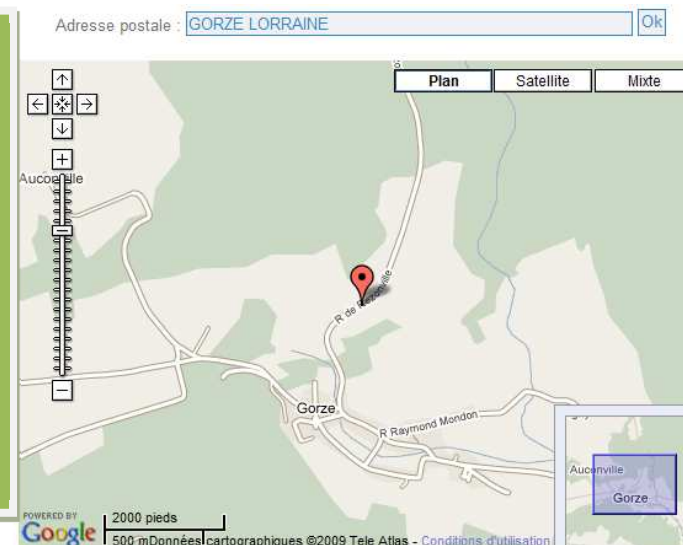

INSCRIPTION EN LIGNE

Jusqu'à 5 archers simultanément

www.archer-gorzien.com

MONTANT DES INSCRIPTIONS :

10 € 1 Départ pour Junior, Sénior 1, 2 ou 3 --- 15€ 2 départs

8 € 1 Départ jeunes et découverte----- 10€ 2 départs

(Chèques à libeller à l'ordre de l'Archer Gorzien)

Arbitrage : Désigné par le CRTA Grand Est

En venant de Rezonville prendre la direction de Gorze puis suivre fléchage et « Chalet CTL »

En venant de Novéant prendre la direction de Gorze, puis Rezonville « Chalet du CTL »

Fléchage « Tir à l'arc » depuis les entrées de Gorze jusqu'au chalet de départ.

Coordonnées GPS du marqueur	
Latitude	49.058794929796605
Longitude	6.000165939331055